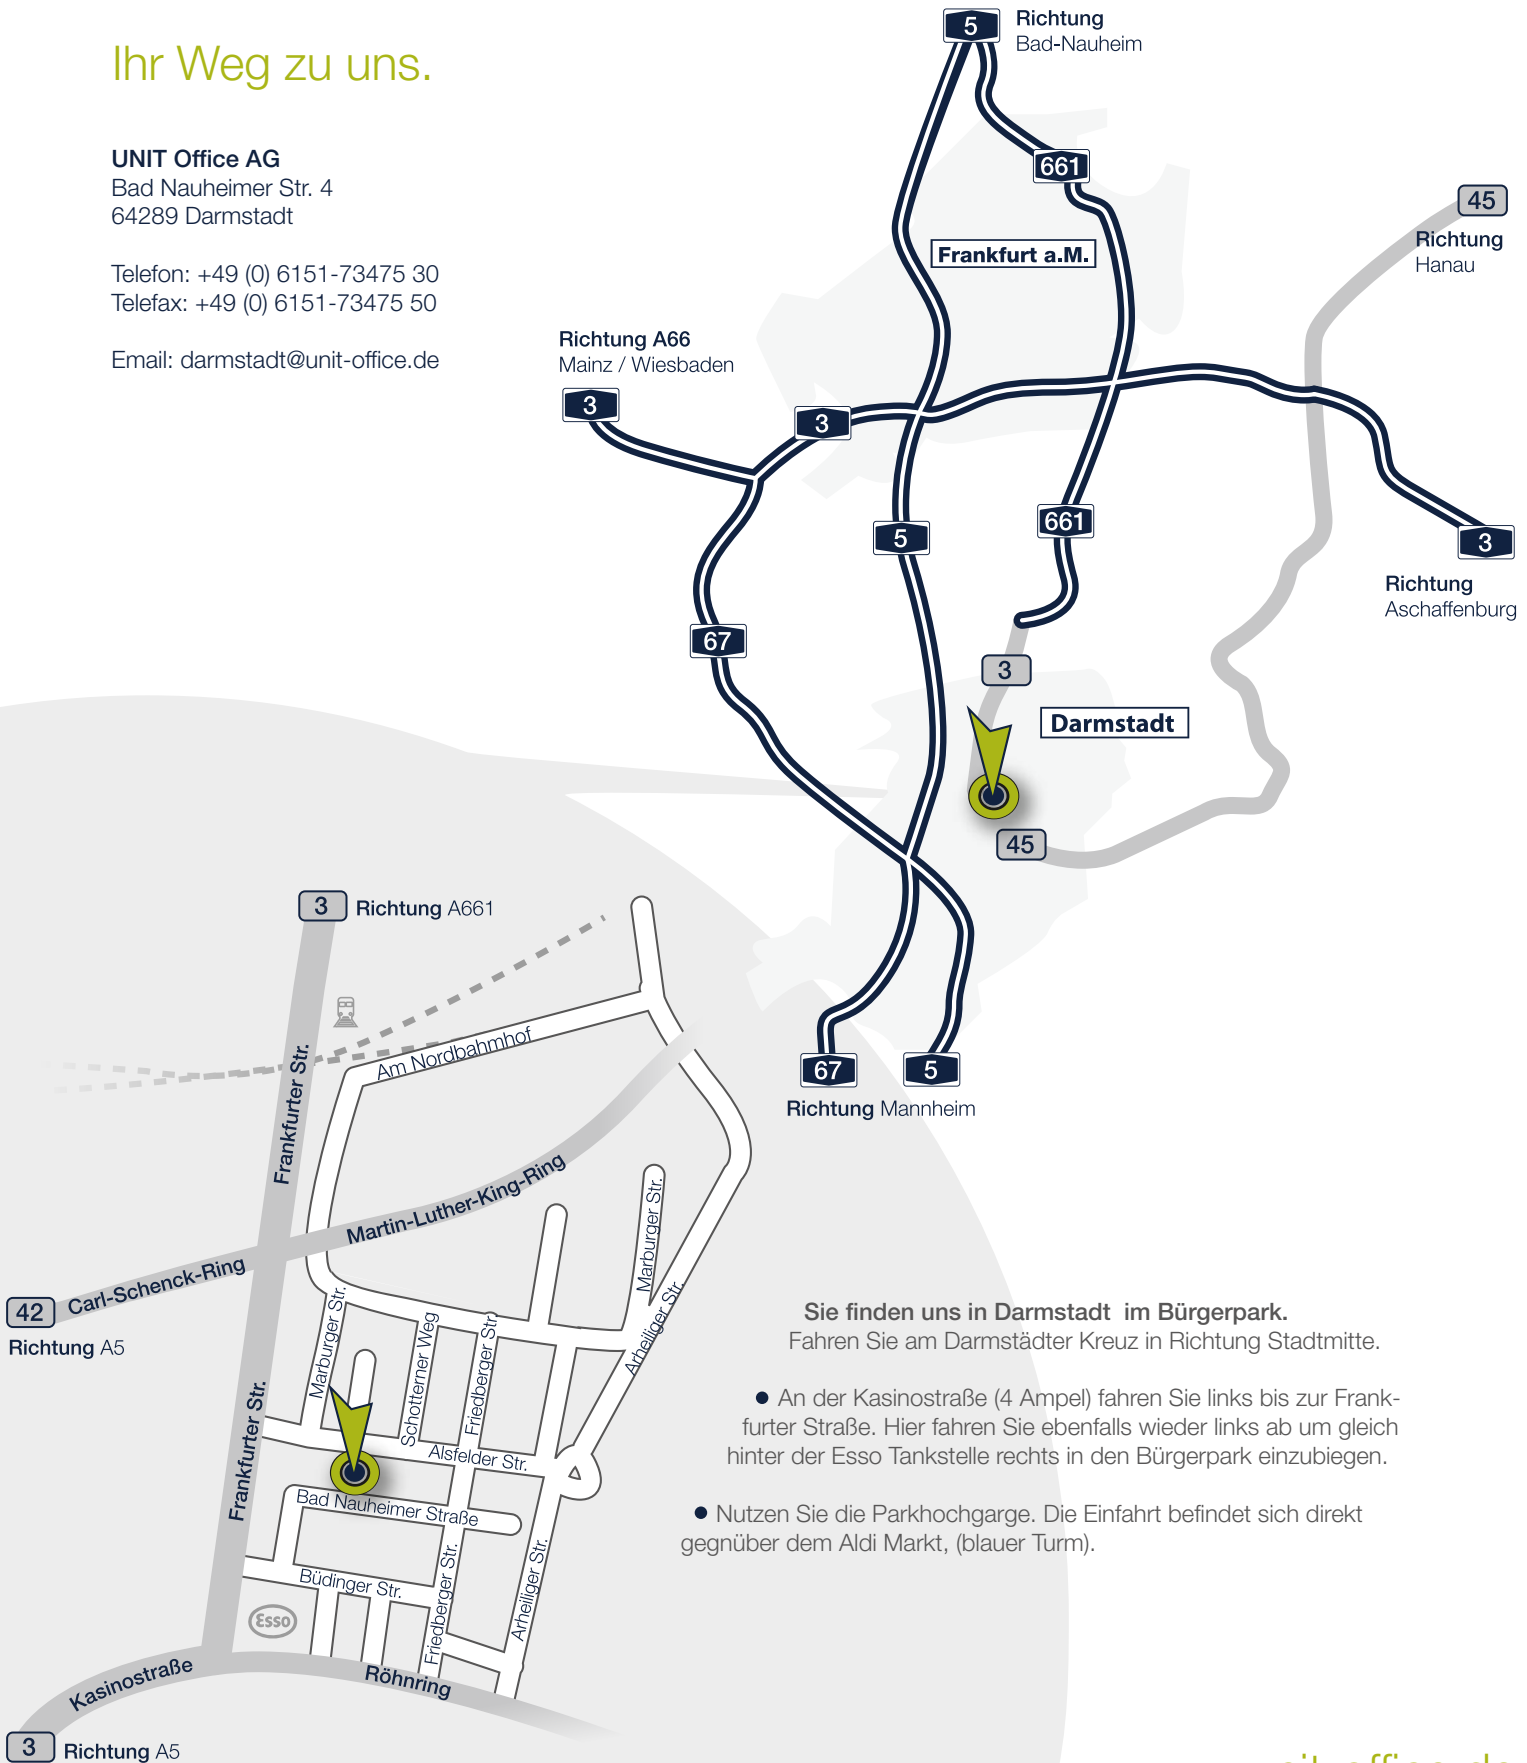

Sie finden uns in Darmstadt im Bürgerpark.
 Fahren Sie am Darmstädter Kreuz in Richtung Stadtmitte.

- An der Kasinostraße (4 Ampel) fahren Sie links bis zur Frankfurter Straße. Hier fahren Sie ebenfalls wieder links ab um gleich hinter der Esso Tankstelle rechts in den Bürgerpark einzubiegen.
- Nutzen Sie die Parkhochgarge. Die Einfahrt befindet sich direkt gegenüber dem Aldi Markt, (blauer Turm).